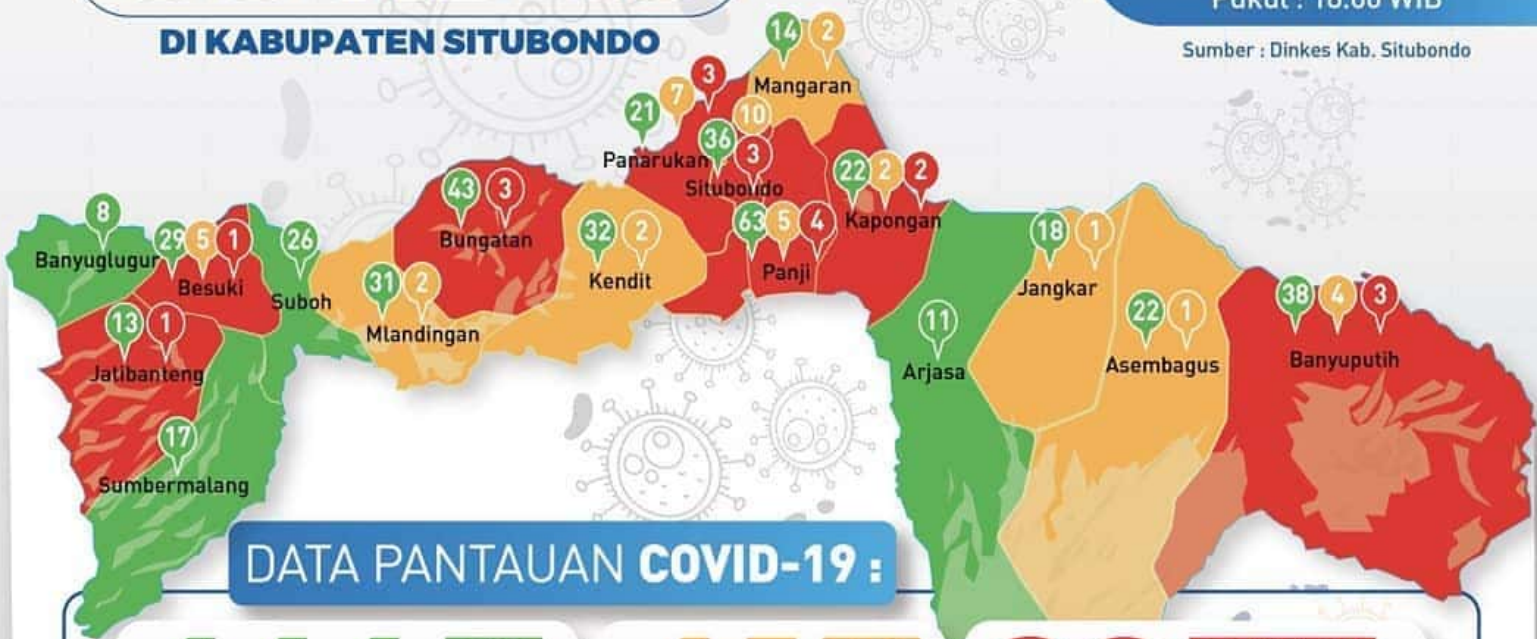

PEMERINTAH
KABUPATEN SITUBONDO

GUGUS TUGAS COVID-19
KABUPATEN SITUBONDO

PETA SEBARAN

COVID-19

DI KABUPATEN SITUBONDO

Update : 30 Mei 2020
Pukul : 18.00 WIB

Sumber : Dinkes Kab. Situbondo

DATA PANTAUAN COVID-19 :

Dalam Perawatan	: 7
- Rawat Inap	: 6
- Isolasi Mandiri	: 1
Meninggal	: 2
Selesai Perawatan (Sembuh)	: 11

● ODP (Orang Dalam Pemantauan) ● PDP (Pasien Dalam Pengawasan) ● POSITIF COVID-19

siagacovid19.situbondokab.go.id

⚠ DATA BERSIFAT KUMULATIF, SEHINGGA MESKIPUN TERDAPAT PASIEN SEMBUH, JUMLAH PASIEN POSITIF TIDAK BERUBAH DAN ZONA MERAH TIDAK BERGANTI.

#SholawatBentengCorona

situbondokab.go.id

[situbondokab](https://www.instagram.com/situbondokab)